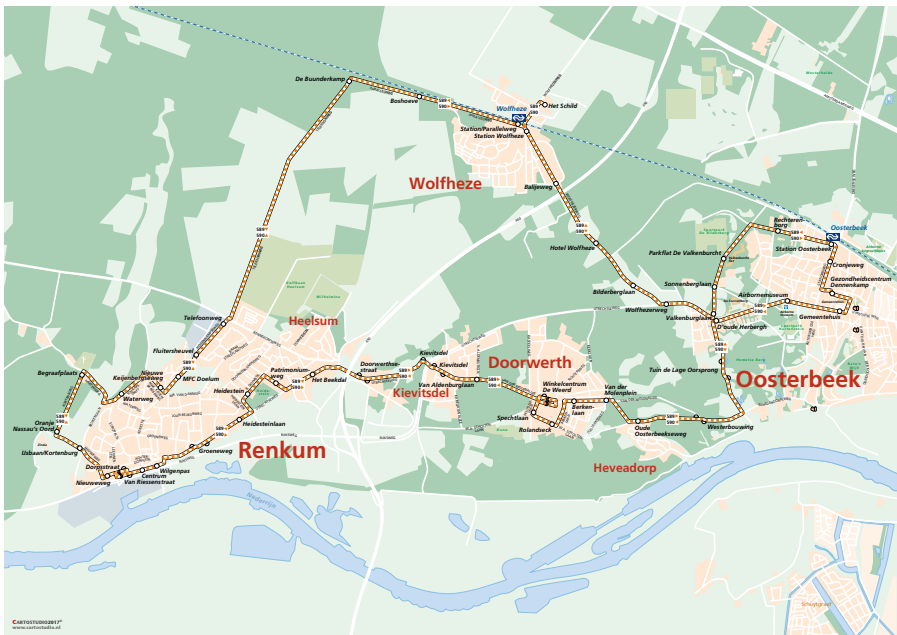

Het coronavirus en de buurtbus

U bent weer van harte welkom in de buurtbus. Helaas is de dienstregeling voorlopig beperkt tot het traject Doorwerth - Heveadorp - Oosterbeek - Wolfheze. Om verantwoord reizen in de buurtbus mogelijk te maken, vragen we onze reizigers om zich aan de landelijke spelregels te houden.

Hier rijdt de buurtbus

Let op: de buurtbus rijdt tijdelijk alleen tussen Doorwerth - Oosterbeek - Wolfheze w.

Lijn 589 Doorwerth - Oosterbeek - Wolfheze

plaats en halte	ritnr.	1	3	7	9	11	13	15	17	19	
Doorwerth, Winkelcentrum De Weerd	v	8:00	9:00	10:00'	11:00'	12:00'	13:00'	14:00'	15:00'	16:00'	17:00
Heveadorp, Oude Oosterbeekseweg	v	8:04	9:04	10:04'	11:04'	12:04'	13:04'	14:04'	15:04'	16:04'	17:04
Oosterbeek, Westerbouwing	v	8:05	9:05	10:05'	11:05'	12:05'	13:05'	14:05'	15:05'	16:05'	17:05
Oosterbeek, Gemeentehuis	v	8:10	9:10	10:10'	11:10'	12:10'	13:10'	14:10'	15:10'	16:10'	17:10
Oosterbeek, Gezondheidscentrum Dennenkamp	v	8:12	9:12	10:12'	11:12'	12:12'	13:12'	14:12'	15:12'	16:12'	17:12
Oosterbeek, station NS	v	8:14	9:14	10:14'	11:14'	12:14'	13:14'	14:14'	15:14'	16:14'	17:14
Oosterbeek, Parkflat de Valkenburcht	v	8:17	9:17	10:17'	11:17'	12:17'	13:17'	14:17'	15:17'	16:17'	17:17
Oosterbeek, Wolfhezerweg	v	8:20	9:20	10:20'	11:20'	12:20'	13:20'	14:20'	15:20'	16:20'	17:20
Wolfheze, station NS	v	8:24	9:24	10:24'	11:24'	12:24'	13:24'	14:24'	15:24'	16:24'	17:24
<i>trein naar Ede</i>	v	8:29	9:29	10:29'	11:29'	12:29'	13:29'	14:29'	15:29'	16:29'	17:29
Wolfheze, Het Schild	a	8:25	9:25	10:25'	11:25'	12:25'	13:25'	14:25'	15:25'	16:25'	17:25