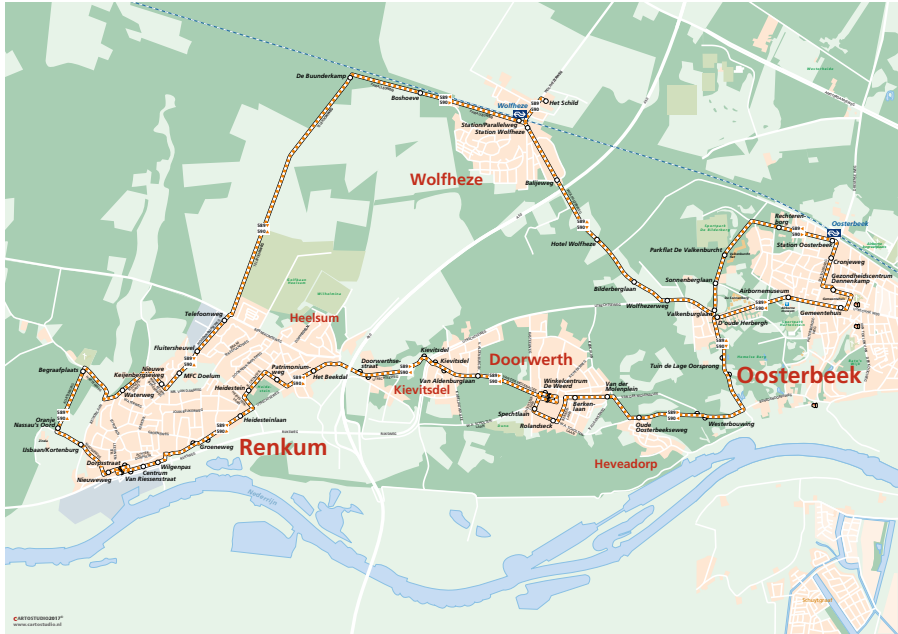

Hier rijdt de buurtbus